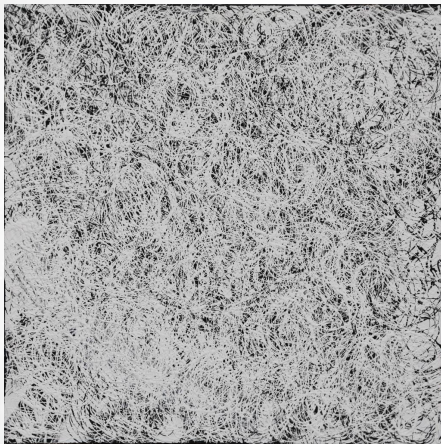

WHEN ART MEETS TECHNOLOGY

ARABESCHI
Nuova sezione
Astratti di
Massimo Geloso
Peralta
Olio su tela?

RU-STEEL ITALIA S.p.A.